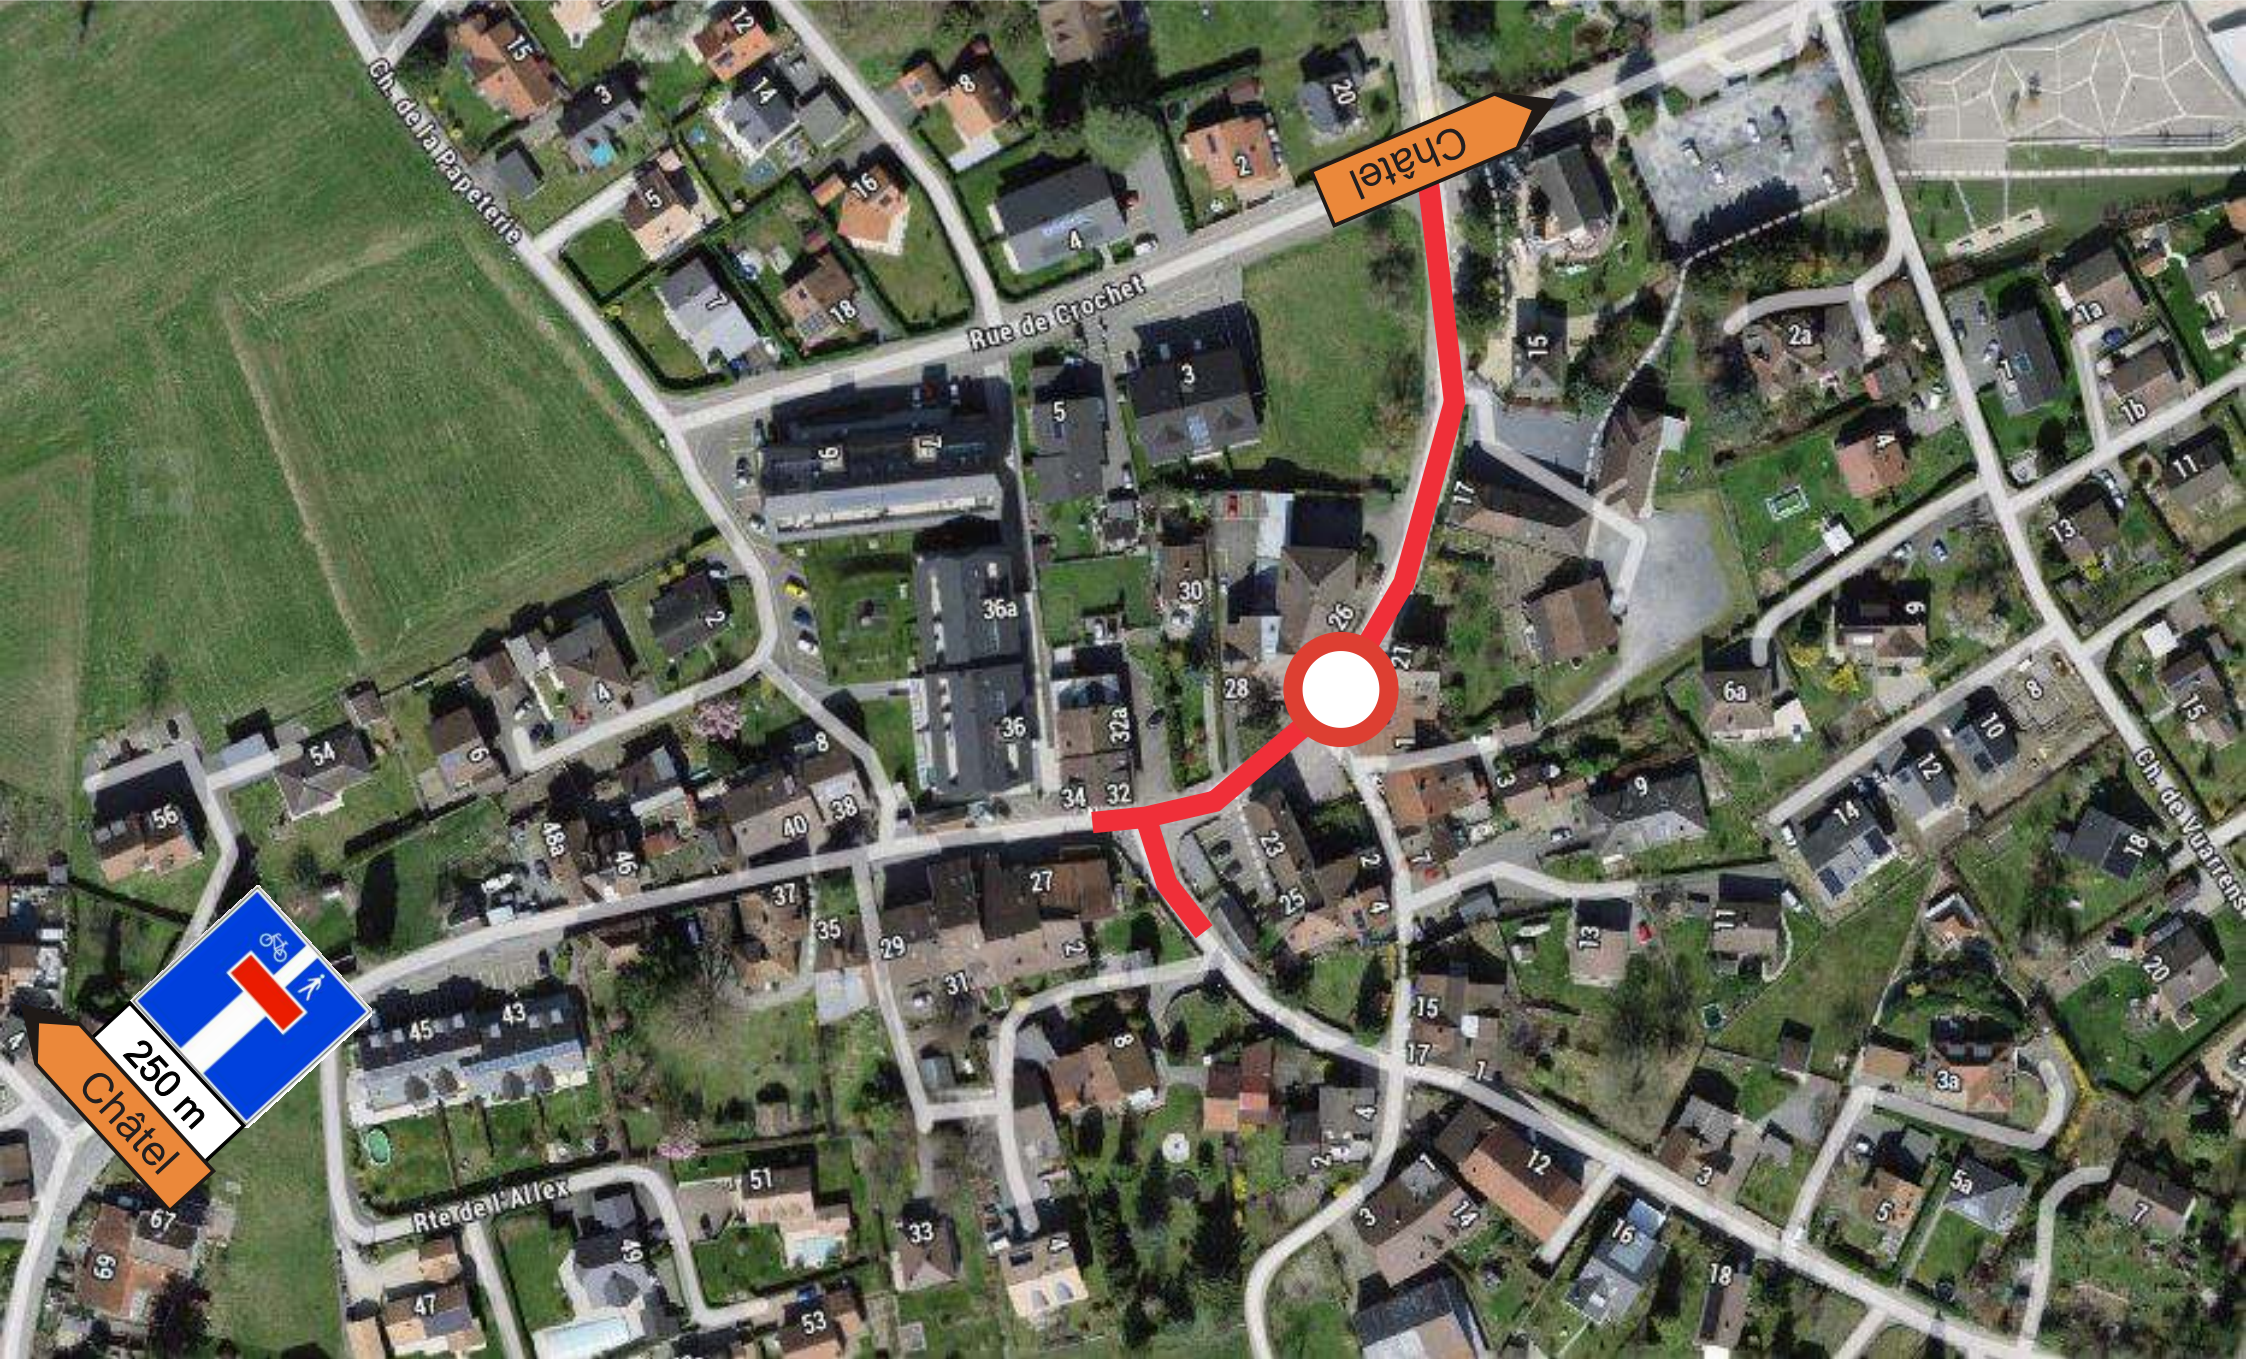

Bex, route de l'Allex / Stand
Fermeture de route dès le 14.09.2022
4ème phase - durée totale des travaux : 3 semaines environ

Bex, route de l'Allex / Stand

Ouverture progressive et mise en sens unique

Bex, route de l'Allex / Stand Plan de déviation pour le Châtel