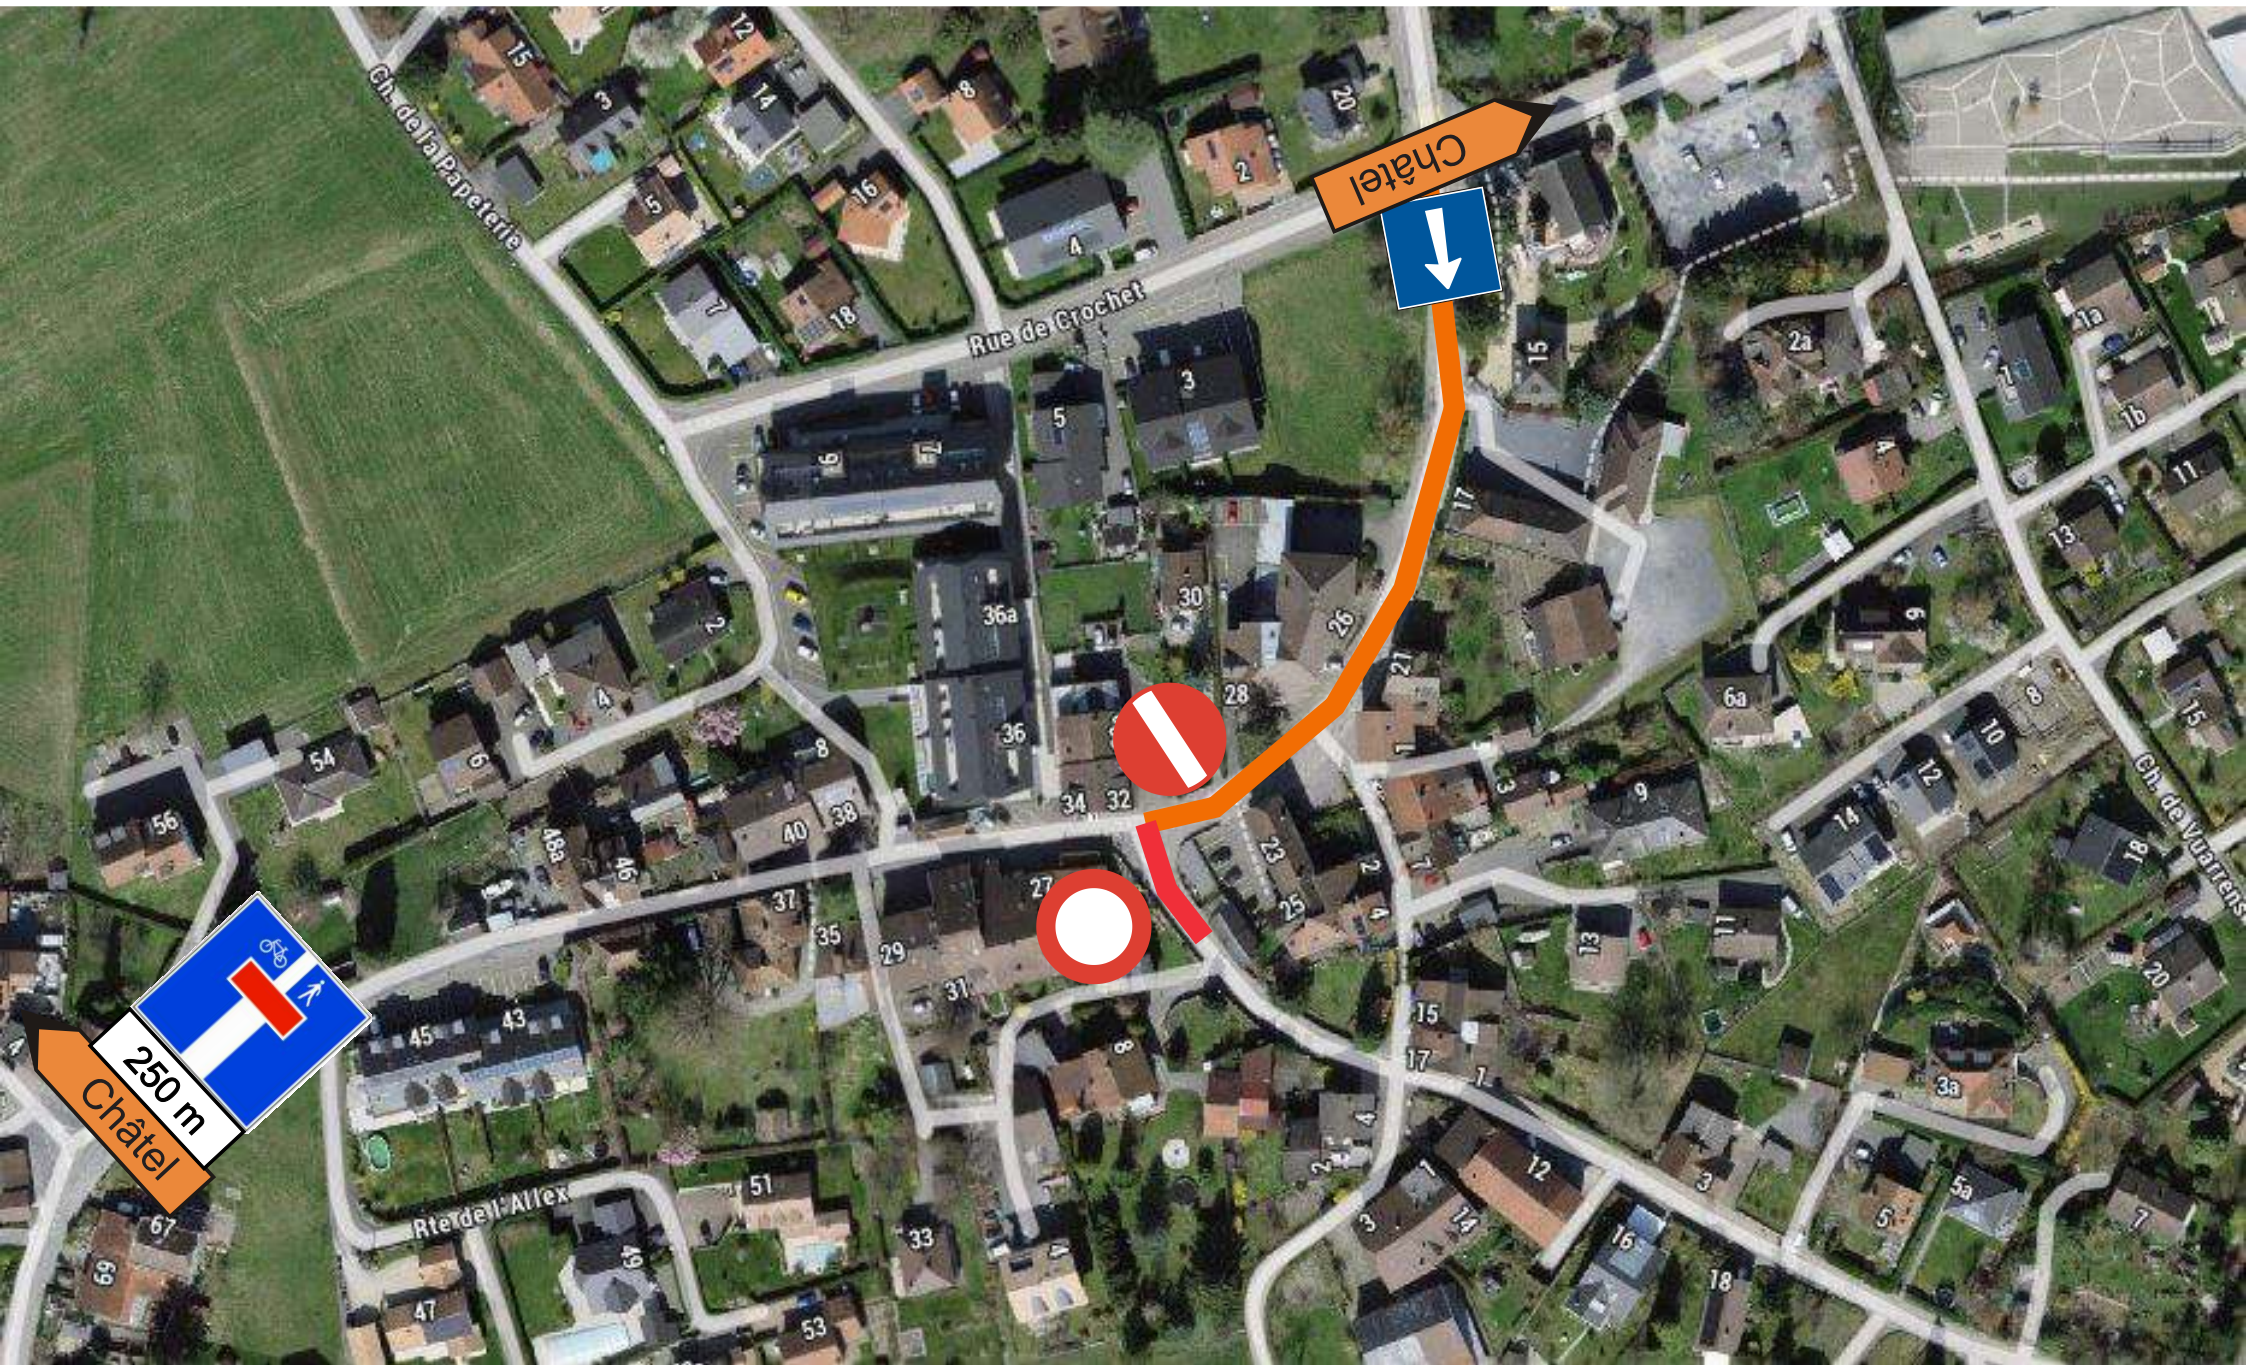

Bex, route de l'Allex / Stand
Fermeture de route dès le 14.09.2022
4ème phase - durée totale des travaux : 3 semaines environ

Bex, route de l'Allex / Stand

Ouverture progressive et mise en sens unique

Bex, route de l'Allex / Stand Plan de déviation pour le Châtel