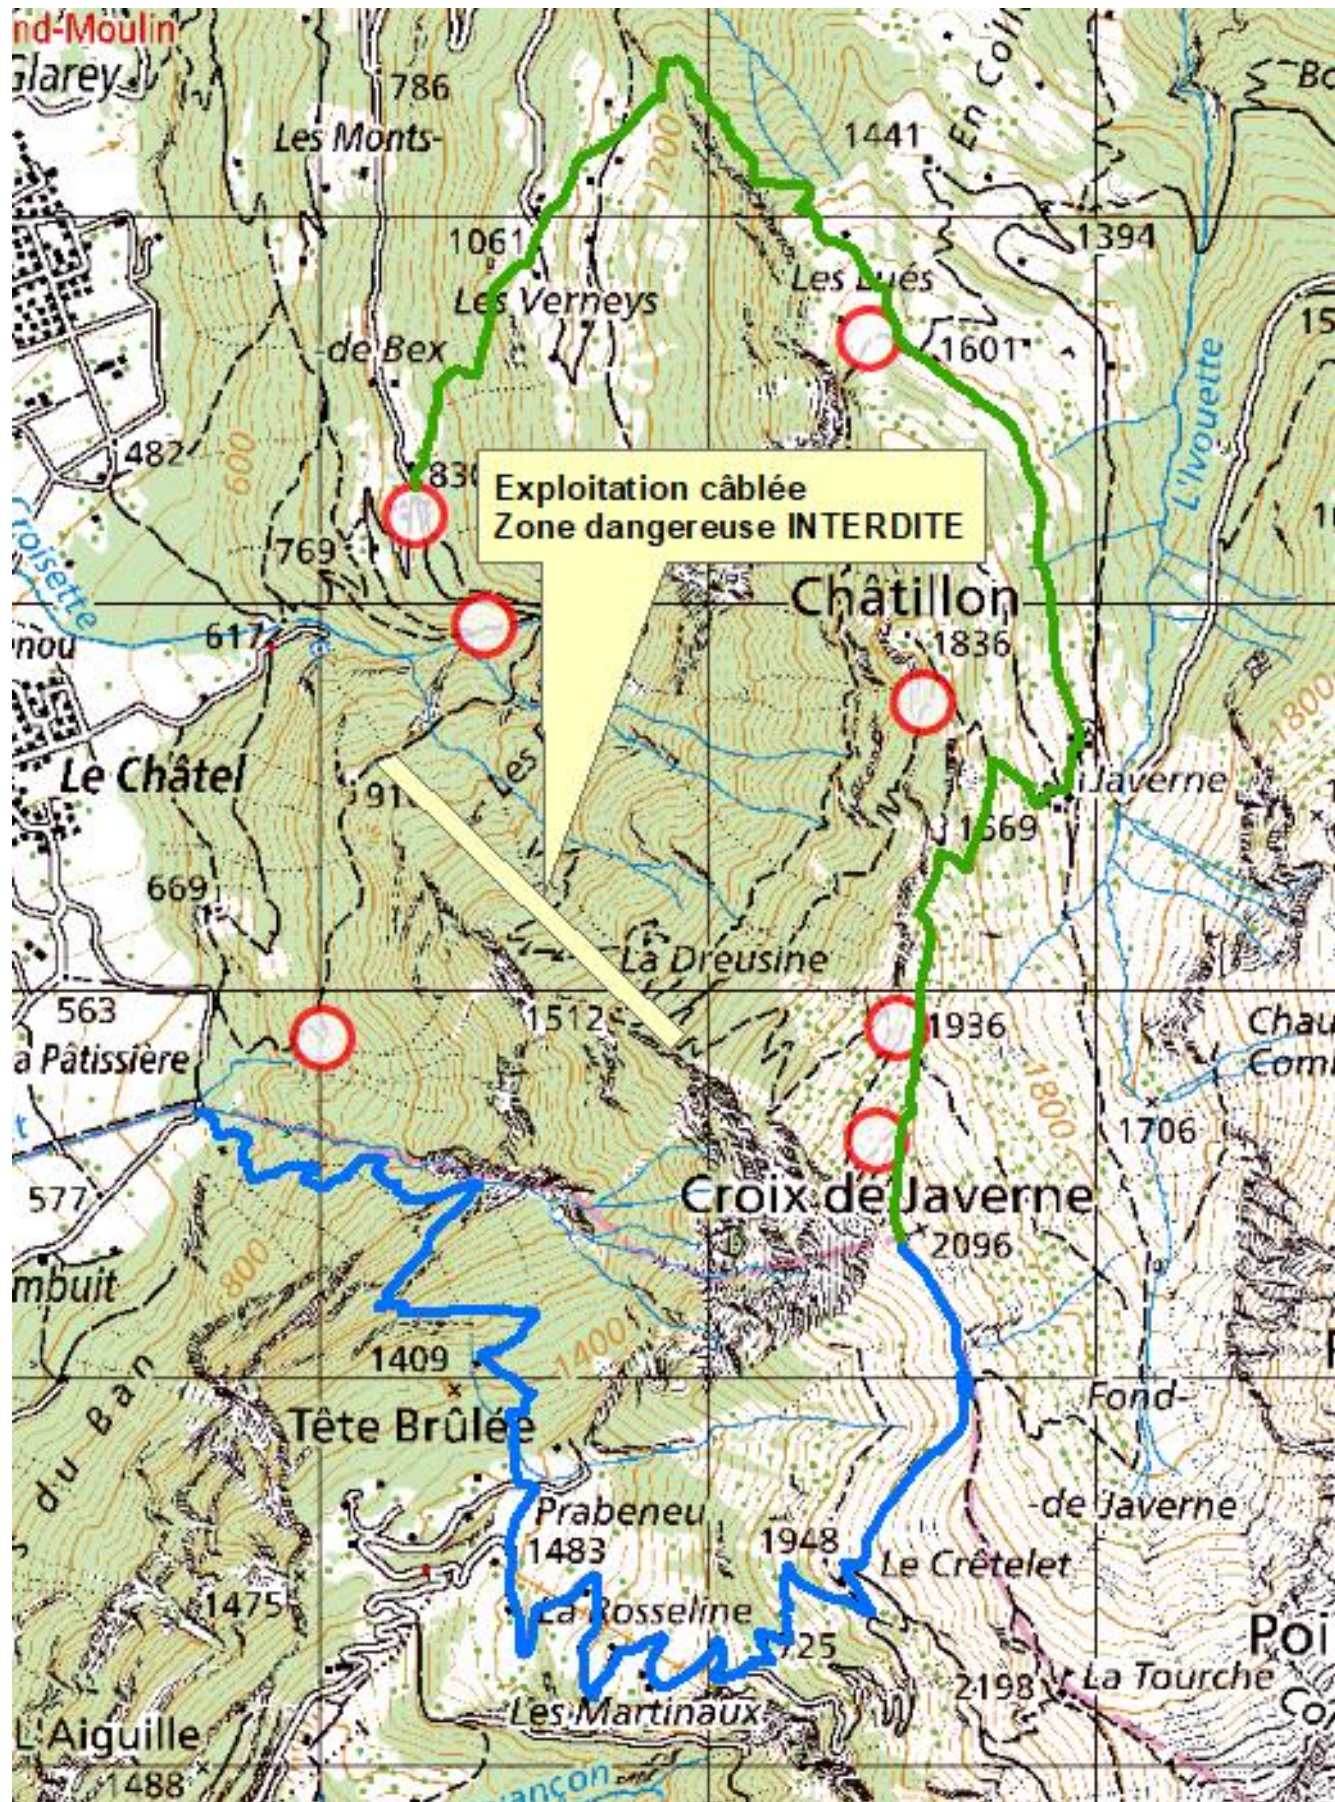

# Fermeture des sentiers pédestres Septembre - novembre 2021

Exploitation de bois « *La Dreusine* »

Tous les accès menant à la coupe de bois seront fermés par des bâches :

**Merci de les respecter et de ne pas passer !**

Le contournement de la zone par les itinéraires suivants est à prévoir :

- **Les Monts - Les Verneys - La Croix de Javerne** : aller 3h50 - retour 2h25
- **Le Châtel - Prabeneu - La Croix de Javerne** : aller 4h20 - retour 2h35