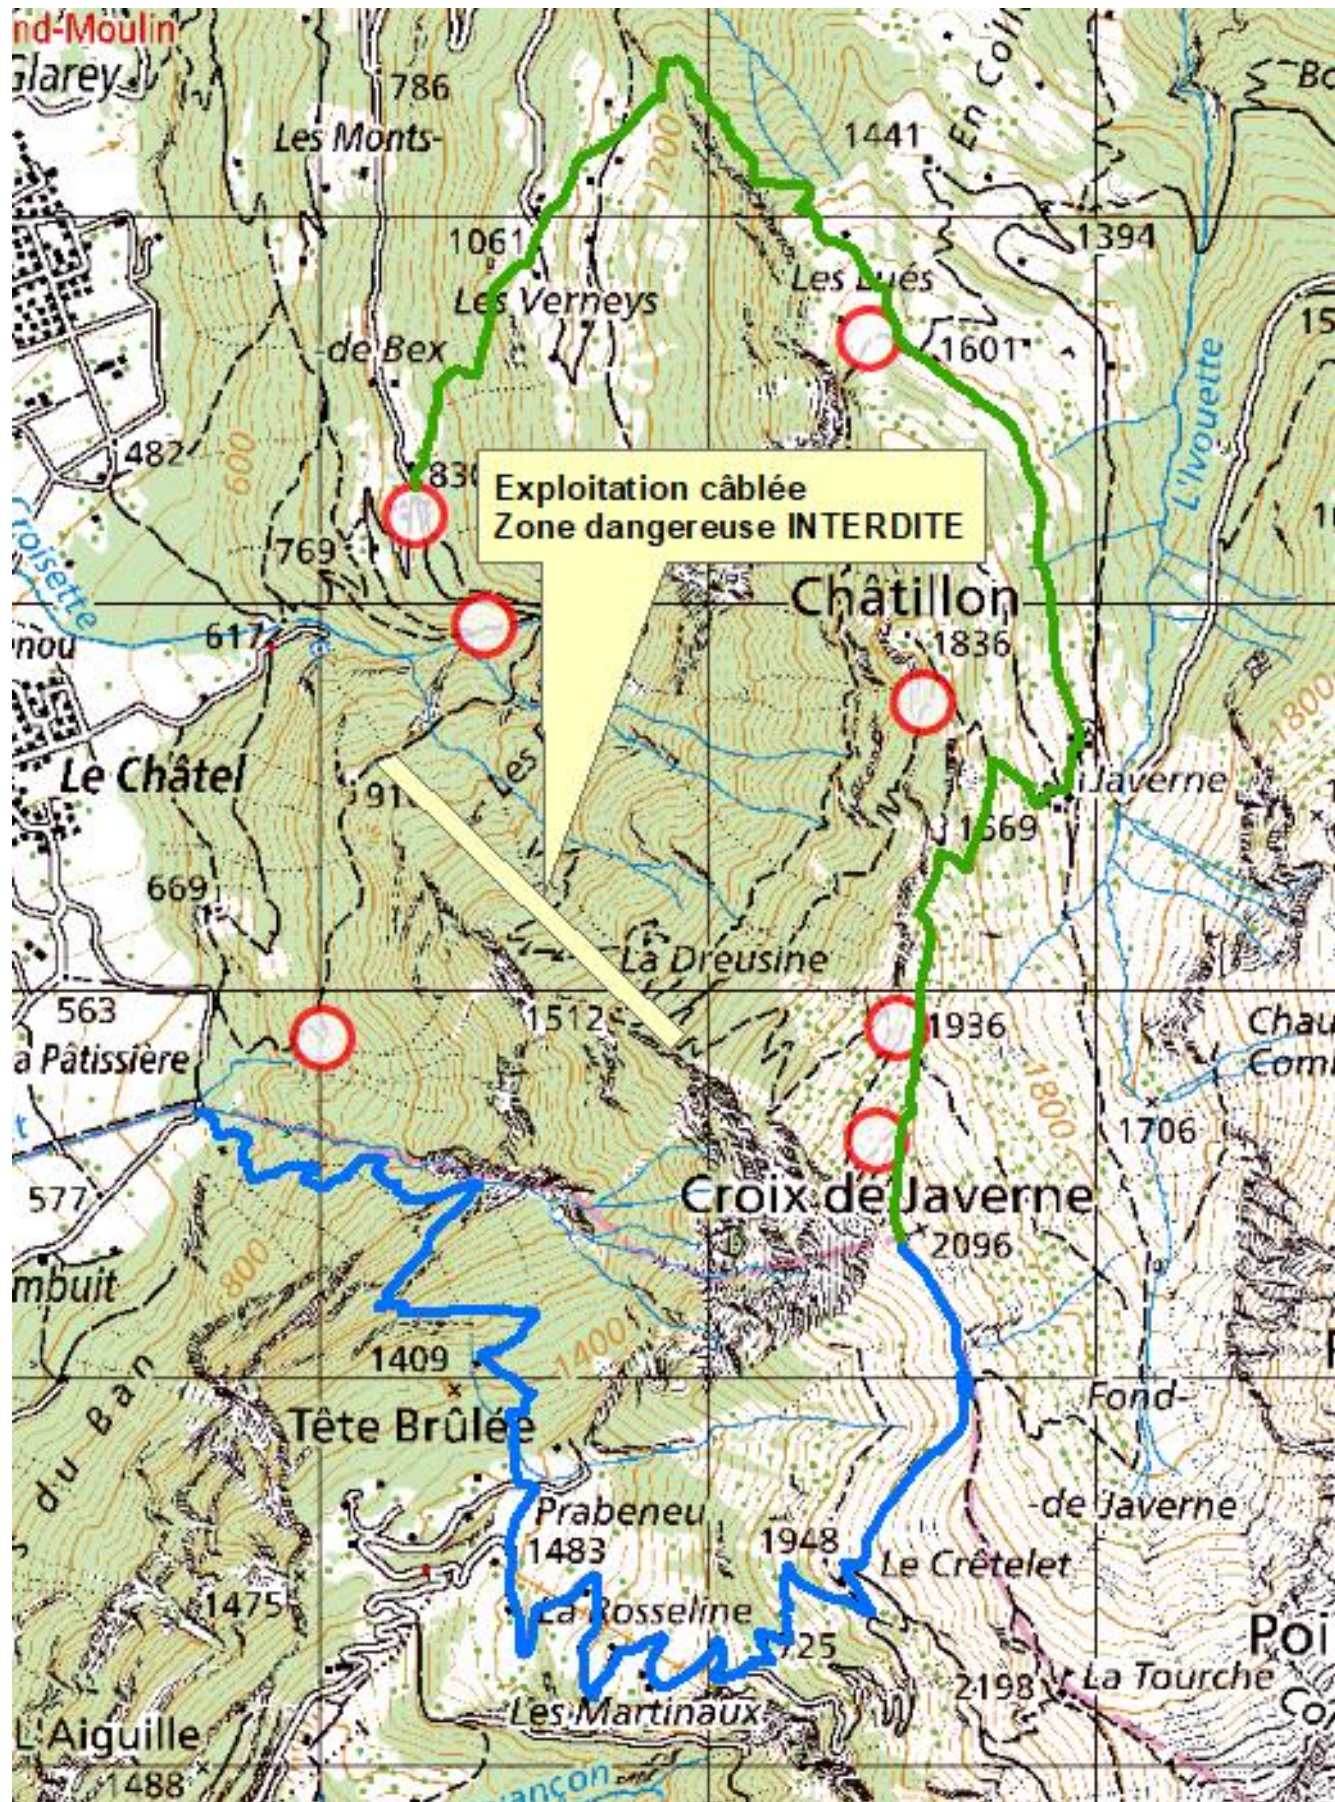

# Fermeture des sentiers pédestres 15.09 au 31.12.2022

Exploitation de bois « *La Dreusine* »

Tous les accès menant à la coupe de bois seront fermés par des bâches :

**Merci de les respecter et de ne pas passer !**

Le contournement de la zone par les itinéraires suivants est à prévoir :

- **Les Monts - Les Verneys - La Croix de Javerne** : aller 3h50 - retour 2h25
- **Le Châtel - Prabeneu - La Croix de Javerne** : aller 4h20 - retour 2h35