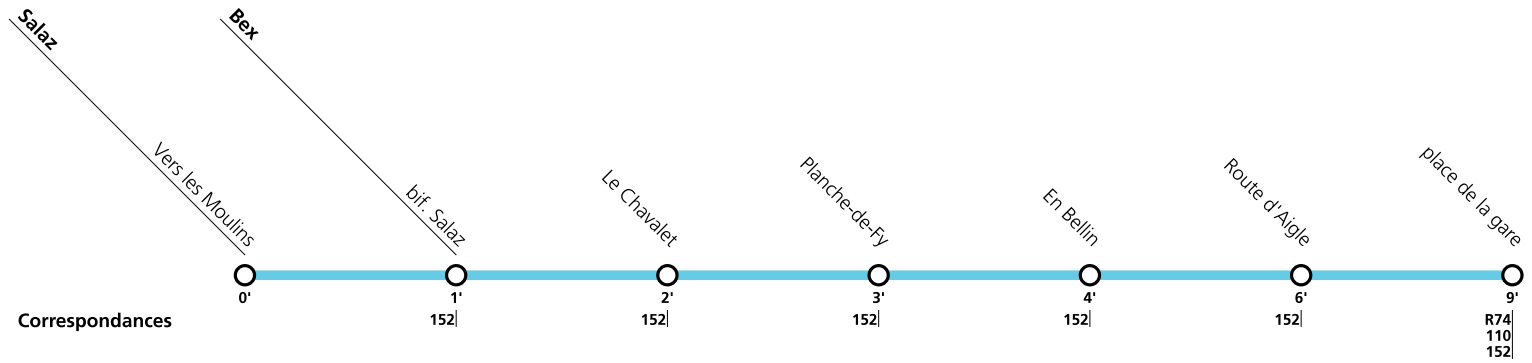

¹⁾

Salaz	Vers les Moulins	16:38	18:56	19:56	20:56	21:56
Bex	bif. Salaz	16:39	18:57	19:57	20:57	21:57
	Le Chavalet	16:40	18:58	19:58	20:58	21:58
	Planche-de-Fy	16:41	18:59	19:59	20:59	21:59
	En Bellin	16:42	19:00	20:00	21:00	22:00
	Route d'Aigle	16:44	19:02	20:02	21:02	22:02
	place de la gare	arrivée	16:47	19:05	20:05	21:05

Salaz	Vers les Moulins	23:38	00:51
Bex	bif. Salaz	23:39	00:52
	Le Chavalet	23:40	00:53
	Planche-de-Fy	23:41	00:54
	En Bellin	23:42	00:55
	Route d'Aigle	23:44	00:57
	place de la gare	arrivée 23:47	01:00

Demander le passage du bus via l'app "TPC Mobile" ou par téléphone 15 minutes avant le départ (+41 24 468 05 50). Pour la descente, s'adresser au conducteur dès la montée dans le bus.

Tous les arrêts sont sur demande: Pour la montée, faire signe au conducteur. Pour la descente, appuyer sur le bouton à bord, après avoir franchi l'arrêt précédent.

Horaires valables du 15 décembre 2024 au 13 décembre 2025.

Téléchargez l'App TPC

**119****Bex****Dimanche et fêtes générales**

Salaz	Vers les Moulins	06:59 [📄]	19:27 [📄]	21:02 [📄]
Bex	bif. Salaz	07:00 [📄]	19:28 [📄]	21:03 [📄]
	Le Chavalet	07:01 [📄]	19:29 [📄]	21:04 [📄]
	Planche-de-Fy	07:02 [📄]	19:30 [📄]	21:05 [📄]
	En Bellin	07:03 [📄]	19:31 [📄]	21:06 [📄]
	Route d'Aigle	07:05 [📄]	19:33 [📄]	21:08 [📄]
	place de la gare	arrivée 07:08	19:36	21:11