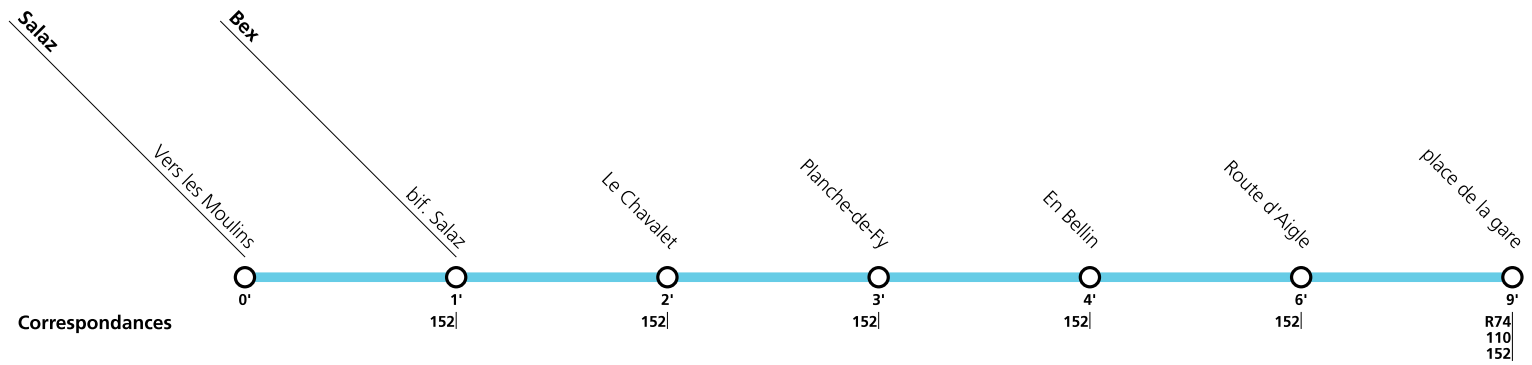

**119****Bex**

Lundi-vendredi, sauf fêtes générales

Salaz	Vers les Moulins	05:58	06:58	08:58	09:58	13:57
Bex	bif. Salaz	05:59	06:59	08:59	09:59	13:58
	Le Chavalet	06:00	07:00	09:00	10:00	13:59
	Planche-de-Fy	06:01	07:01	09:01	10:01	14:00
	En Bellin	06:02	07:02	09:02	10:02	14:01
	Route d'Aigle	06:04	07:04	09:04	10:04	14:03
	place de la gare	arrivée	06:07	07:07	09:07	10:07

¹⁾

Salaz	Vers les Moulins	16:38	18:56	19:56	20:56	21:56
Bex	bif. Salaz	16:39	18:57	19:57	20:57	21:57
	Le Chavalet	16:40	18:58	19:58	20:58	21:58
	Planche-de-Fy	16:41	18:59	19:59	20:59	21:59
	En Bellin	16:42	19:00	20:00	21:00	22:00
	Route d'Aigle	16:44	19:02	20:02	21:02	22:02
	place de la gare	arrivée	16:47	19:05	20:05	21:05

Horaires valables du 15 décembre 2024 au 13 décembre 2025.

Téléchargez l'App TPC

**119****Bex****Samedi, sauf fêtes générales**

Salaz	Vers les Moulins	06:59	19:27	21:02	22:02
Bex	bif. Salaz	07:00	19:28	21:03	22:03
	Le Chavalet	07:01	19:29	21:04	22:04
	Planche-de-Fy	07:02	19:30	21:05	22:05
	En Bellin	07:03	19:31	21:06	22:06
	Route d'Aigle	07:05	19:33	21:08	22:08
	place de la gare	arrivée 07:08	19:36	21:11	22:11

Salaz	Vers les Moulins	23:38	00:51
Bex	bif. Salaz	23:39	00:52
	Le Chavalet	23:40	00:53
	Planche-de-Fy	23:41	00:54
	En Bellin	23:42	00:55
	Route d'Aigle	23:44	00:57
	place de la gare	arrivée 23:47	01:00