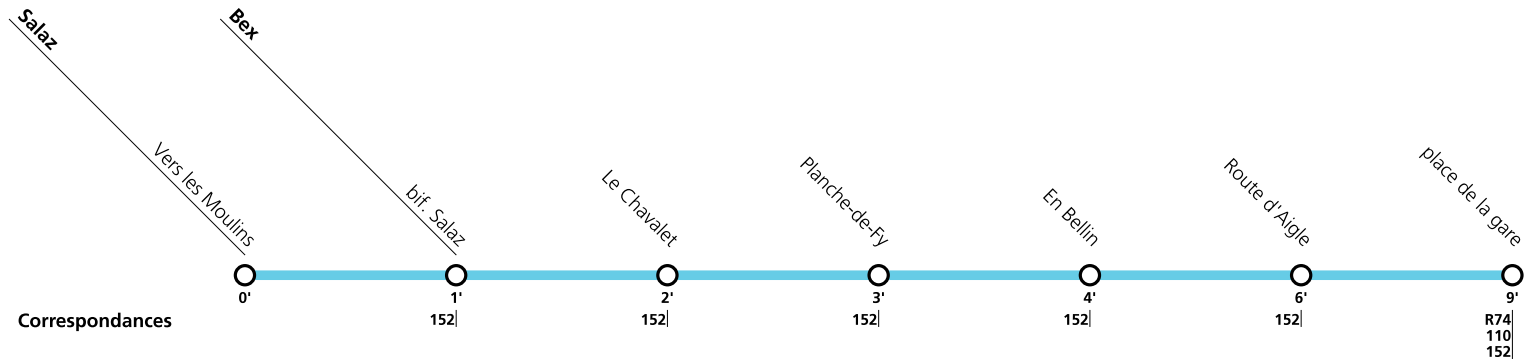

¹⁾

Salaz	Vers les Moulins	16:38	18:56	19:56	20:56	21:56
Bex	bif. Salaz	16:39	18:57	19:57	20:57	21:57
	Le Chavalet	16:40	18:58	19:58	20:58	21:58
	Planche-de-Fy	16:41	18:59	19:59	20:59	21:59
	En Bellin	16:42	19:00	20:00	21:00	22:00
	Route d'Aigle	16:44	19:02	20:02	21:02	22:02
	place de la gare	arrivée	16:47	19:05	20:05	21:05

Tous les arrêts sont sur demande: Pour la montée, faire signe au conducteur. Pour la descente, appuyer sur le bouton à bord, après avoir franchi l'arrêt précédent.

Périodes scolaires du canton de Vaud: 16.12 – 20.12 / 06.01 – 14.02 / 24.02 – 11.04 / 28.04 – 27.06 / 18.08 - 10.10 / 27.10 – 12.12

Horaires valables du 15 décembre 2024 au 13 décembre 2025.

Téléchargez l'App TPC

**119****Bex****Samedi, sauf fêtes générales**

Salaz	Vers les Moulins	06:59	19:27	21:02	22:02
Bex	bif. Salaz	07:00	19:28	21:03	22:03
	Le Chavalet	07:01	19:29	21:04	22:04
	Planche-de-Fy	07:02	19:30	21:05	22:05
	En Bellin	07:03	19:31	21:06	22:06
	Route d'Aigle	07:05	19:33	21:08	22:08
	place de la gare	arrivée 07:08	19:36	21:11	22:11

Salaz	Vers les Moulins	23:38	00:51
Bex	bif. Salaz	23:39	00:52
	Le Chavalet	23:40	00:53
	Planche-de-Fy	23:41	00:54
	En Bellin	23:42	00:55
	Route d'Aigle	23:44	00:57
	place de la gare	arrivée 23:47	01:00