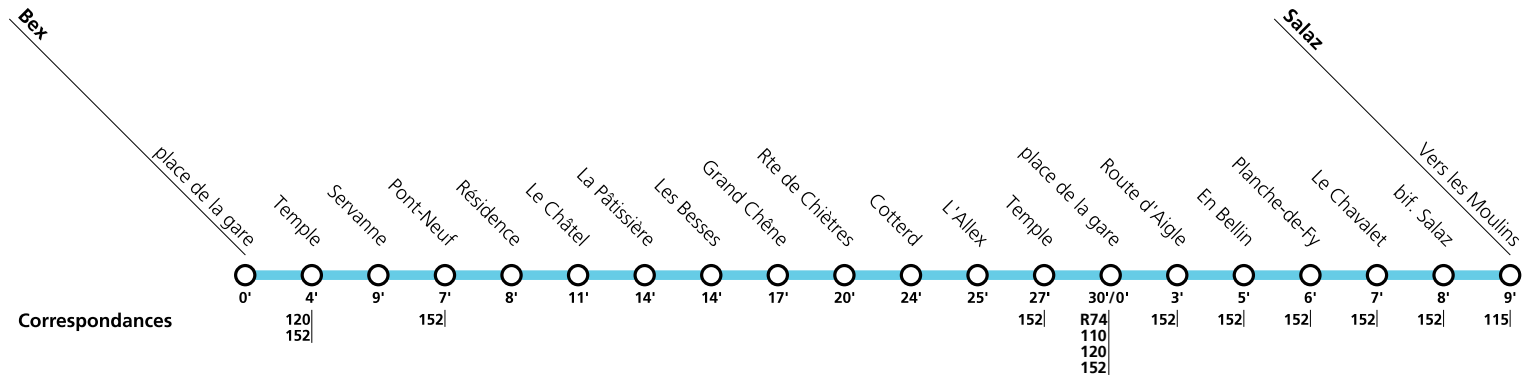

Horaire valable du 15 décembre 2024 au 13 décembre 2025.

**119****→ Salaz****Lundi-vendredi, sauf fêtes générales**

1]

Bex	place de la gare	départ		06:47	08:47	09:47	13:48	16:29	18:47	19:47	20:47	21:47
	Route d'Aigle		05:50	06:50	08:50	09:50	13:51	16:32	18:50	19:50	20:50 ¹⁾	21:50 ¹⁾
	En Bellin		05:52	06:52	08:52	09:52	13:53	16:34	18:52	19:52	20:52 ¹⁾	21:52 ¹⁾
	Planche-de-Fy		05:53	06:53	08:53	09:53	13:54	16:35	18:53	19:53	20:53 ¹⁾	21:53 ¹⁾
	bif. Salaz		05:55	06:55	08:55	09:55	13:56	16:37	18:55	19:55	20:55 ¹⁾	21:55 ¹⁾
Salaz	Vers les Moulins	arrivée	05:56	06:56	08:56	09:56	13:57	16:38	18:56	19:56	20:56	21:56

Horaire valable du 15 décembre 2024 au 13 décembre 2025.

**Téléchargez
l'App TPC**

**119****→ Bex / Salaz****Samedi, sauf fêtes générales**

Bex	place de la gare	départ	06:16	07:16	08:16	10:16	12:16	13:16	15:16	17:16	18:16	19:16	20:16	20:51	21:16	21:51	22:16	23:52
	Temple		06:20	07:20	08:20	10:20	12:20	13:20	15:20	17:20	18:20		20:20		21:20		22:20	
	Servanne		06:22	07:22	08:22	10:22	12:22	13:22	15:22	17:22	18:22		20:22		21:22		22:22	
	Pont-Neuf		06:23	07:23	08:23	10:23	12:23	13:23	15:23	17:23	18:23		20:23		21:23		22:23	
	Résidence		06:24	07:24	08:24	10:24	12:24	13:24	15:24	17:24	18:24		20:24		21:24		22:24	
	Le Châtel		06:27	07:27	08:27	10:27	12:27	13:27	15:27	17:27	18:27		20:27		21:27		22:27	
	Grand Chêne		06:33	07:33	08:33	10:33	12:33	13:33	15:33	17:33	18:33		20:33		21:33		22:33	
	rte de Chiètres		06:36	07:36	08:36	10:36	12:36	13:36	15:36	17:36	18:36		20:36		21:36		22:36	
	Temple		06:43	07:43	08:43	10:43	12:43	13:43	15:43	17:43	18:43		20:43		21:43		22:43	
	place de la gare		06:46	07:46	08:46	10:46	12:46	13:46	15:46	17:46	18:46		20:46		21:46		22:46	
	Route d'Aigle											19:19		20:54		21:54		23:55
	En Bellin											19:21		20:56		21:56		23:57
	Planche-de-Fy											19:22		20:57		21:57		23:58
	bif. Salaz											19:24		20:59		21:59		23:59
Salaz	Vers les Moulins	arrivée										19:25		21:00		22:00		00:00