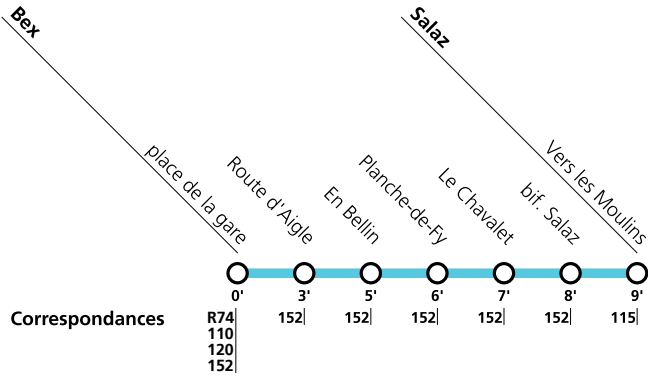

- 1] circule uniquement du lundi au vendredi hors des périodes scolaires du canton de Vaud. Ne circule pas pendant les fêtes générales.
- 2] circule uniquement du lundi au vendredi pendant les périodes scolaires du canton de Vaud. Ne circule pas pendant les fêtes générales.
- 3] après le 2^e passage à «Bex, Servanne», circule via «Bex, le Châtel», «Bex, Résidence», «Bex, Pont-Neuf» et à nouveau par «Bex, Servanne» pour reprendre son parcours normal depuis «Bex, Temple».
- 4] circule via «Bex, Cotterd», «Bex, Rte de Chiètres», «Bex, Gd-Chêne», «Bex, les Besses» et «Bex, la Pâtissière» pour une arrivée à 12:28 à «Bex, le Châtel».

Demander le passage du bus via l'app "TPC Mobile" ou par téléphone 15 minutes avant le départ (+41 24 468 05 50). Pour la descente, s'adresser au conducteur dès la montée dans le bus.

Tous les arrêts sont sur demande: Pour la montée, faire signe au conducteur. Pour la descente, appuyer sur le bouton à bord, après avoir franchi l'arrêt précédent.

Horaire valable du 15 décembre 2024 au 13 décembre 2025.

**119****→ Salaz****Lundi-vendredi, sauf fêtes générales**

1]

Bex	place de la gare	départ		06:47	08:47	09:47	13:48	16:29	18:47	19:47	20:47	21:47
	Route d'Aigle		05:50	06:50	08:50	09:50	13:51	16:32	18:50	19:50	20:50 ¹⁾	21:50 ¹⁾
	En Bellin		05:52	06:52	08:52	09:52	13:53	16:34	18:52	19:52	20:52 ¹⁾	21:52 ¹⁾
	Planche-de-Fy		05:53	06:53	08:53	09:53	13:54	16:35	18:53	19:53	20:53 ¹⁾	21:53 ¹⁾
	bif. Salaz		05:55	06:55	08:55	09:55	13:56	16:37	18:55	19:55	20:55 ¹⁾	21:55 ¹⁾
Salaz	Vers les Moulins	arrivée	05:56	06:56	08:56	09:56	13:57	16:38	18:56	19:56	20:56	21:56