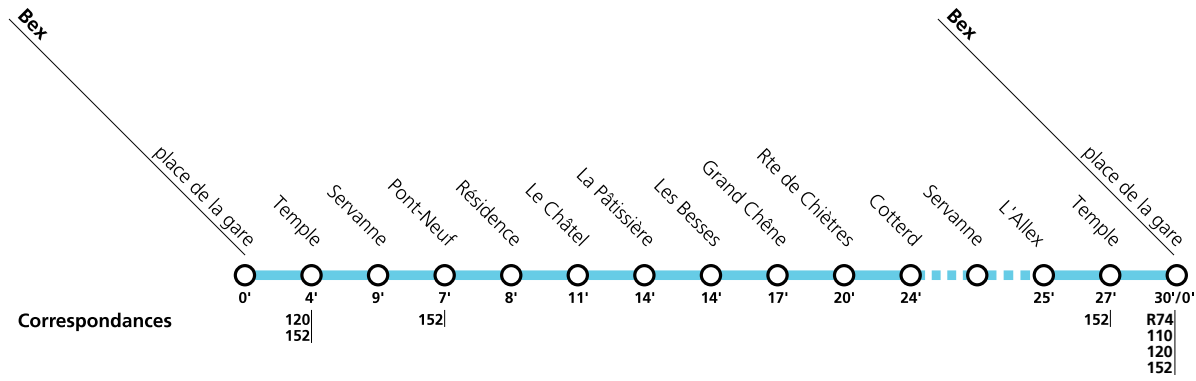

**119****Bex / Salaz****Lundi-vendredi, sauf fêtes générales**

			2]	1]	2]3]	1]					2]4]	2]	1]	1]	2]3]	
Bex	place de la gare	départ	05:12	06:16	07:08	07:08	07:34	07:40	08:16	09:16	10:16	11:24	11:54	11:54	12:47	14:16
	Temple		05:16	06:20	07:12	07:12		07:44	08:20	09:20	10:20	11:28	11:58	11:58	12:51	14:20
	Servanne		05:18	06:22	07:14	07:14		07:46	08:22	09:22	10:22	11:30	12:00	12:00	12:53	14:22
	Pont-Neuf		05:19	06:23	07:15	07:15		07:47	08:23	09:23	10:23	11:31	12:01	12:01	12:54	14:23
	Résidence		05:20	06:24	07:16	07:16		07:48	08:24	09:24	10:24	11:32	12:02	12:02	12:55	14:24
	Le Châtel		05:23	06:27	07:19	07:19		07:51	08:27	09:27	10:27	11:35	12:05	12:05	12:58	14:27
	La Pâtissière						07:43									13:03 14:33
	Grand Chêne		05:29	06:33		07:25	07:46	07:57	08:33	09:33	10:33	11:41		12:11	13:04	13:05 14:36
	rte de Chiètres		05:32	06:36		07:28	07:49	08:00	08:36	09:36	10:36	11:44		12:14	13:07	13:08 14:43
	Servanne						07:55						12:12			13:14 14:46
	Temple		05:39	06:43		07:35	08:10	08:08	08:43	09:43	10:43	11:51		12:21	13:15	13:16
	place de la gare		05:42	06:46		07:38	08:14	08:11	08:46	09:46	10:46	11:54		12:24	13:18	13:18