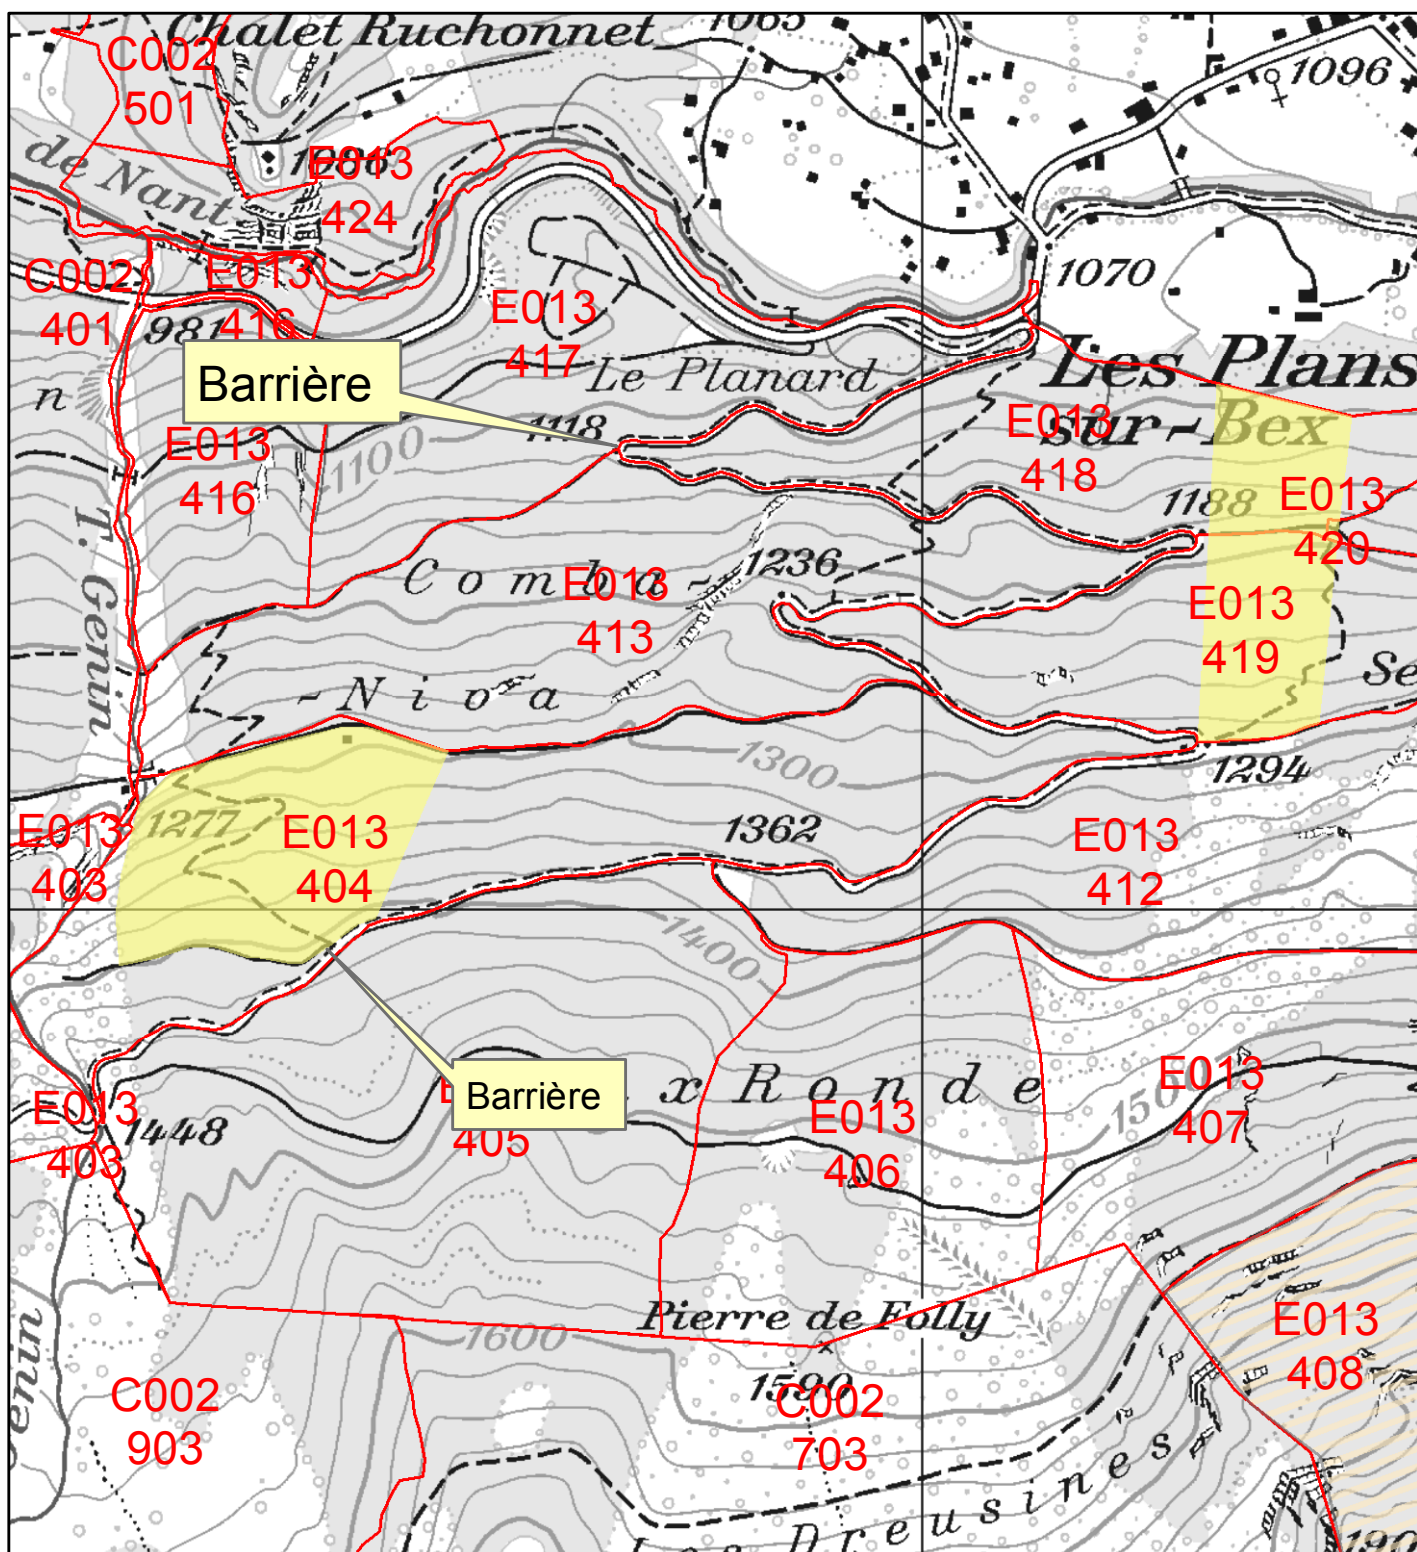

Sentier pédestre VaudRando Les Plans/Javerne

Fermeture pour cause de coupe de bois

du 1 octobre au 1er décembre 2018

J-Ph. Marlétaz
Garde forestier VD 2/1
Rte de Gryon 40
1880 Bex
079 455.89.61

N
1:8'000