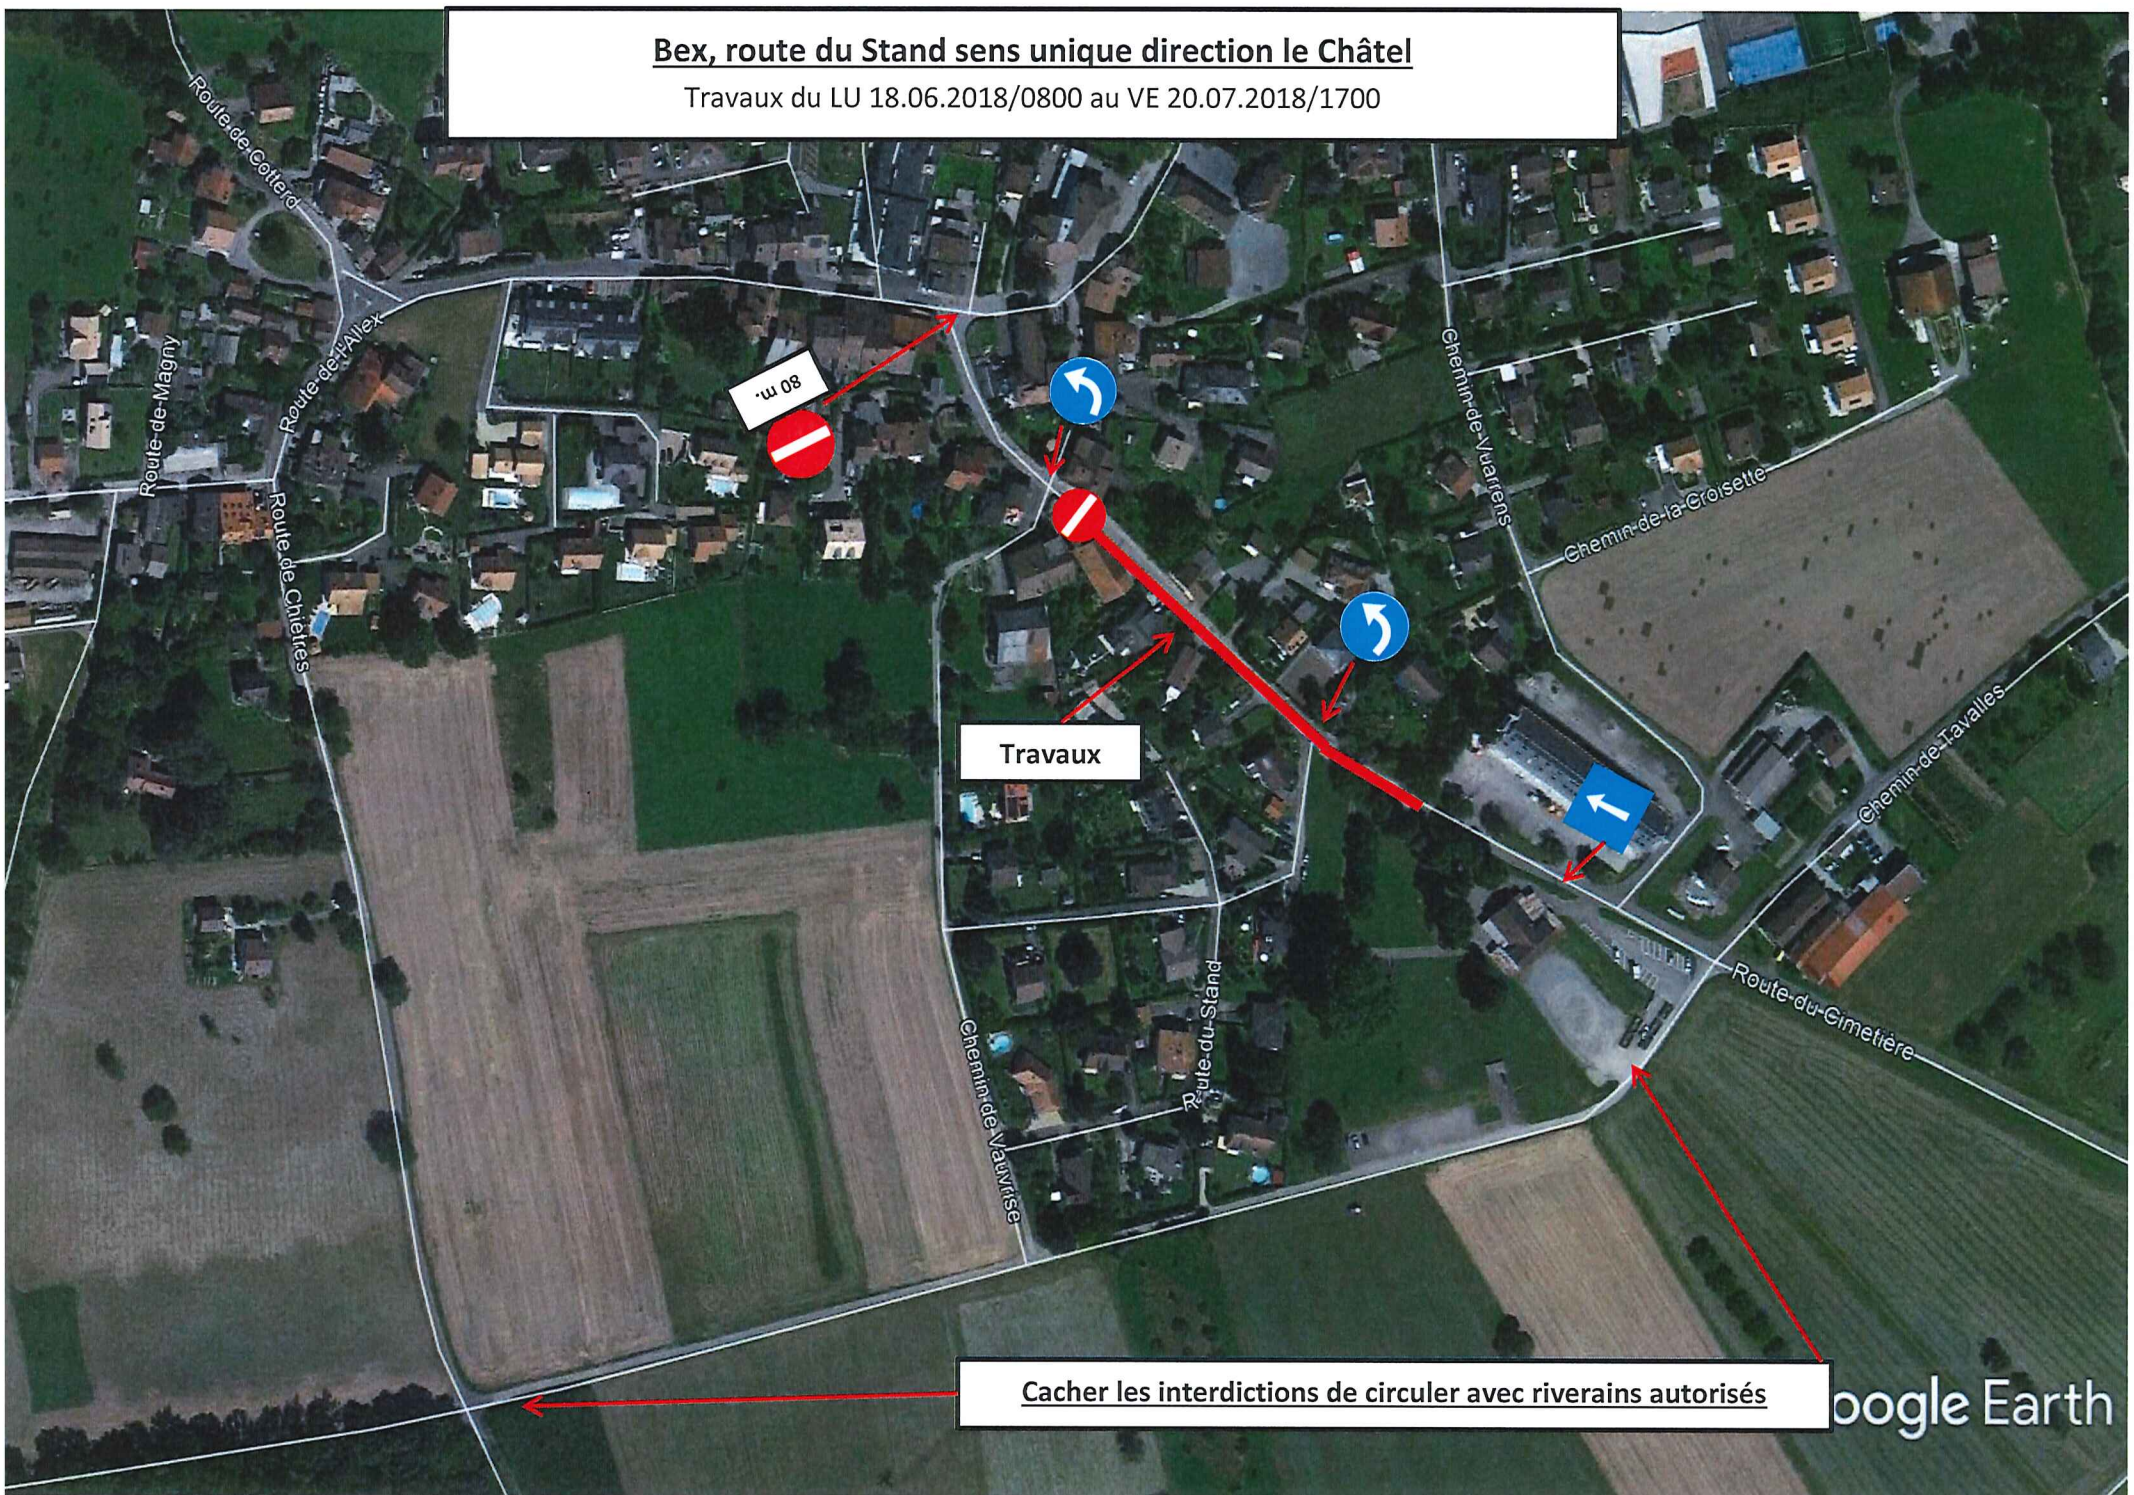

**Bex, route du Stand sens unique direction le Château**

Travaux du LU 18.06.2018/0800 au VE 20.07.2018/1700

Travaux

Cacher les interdictions de circuler avec riverains autorisés